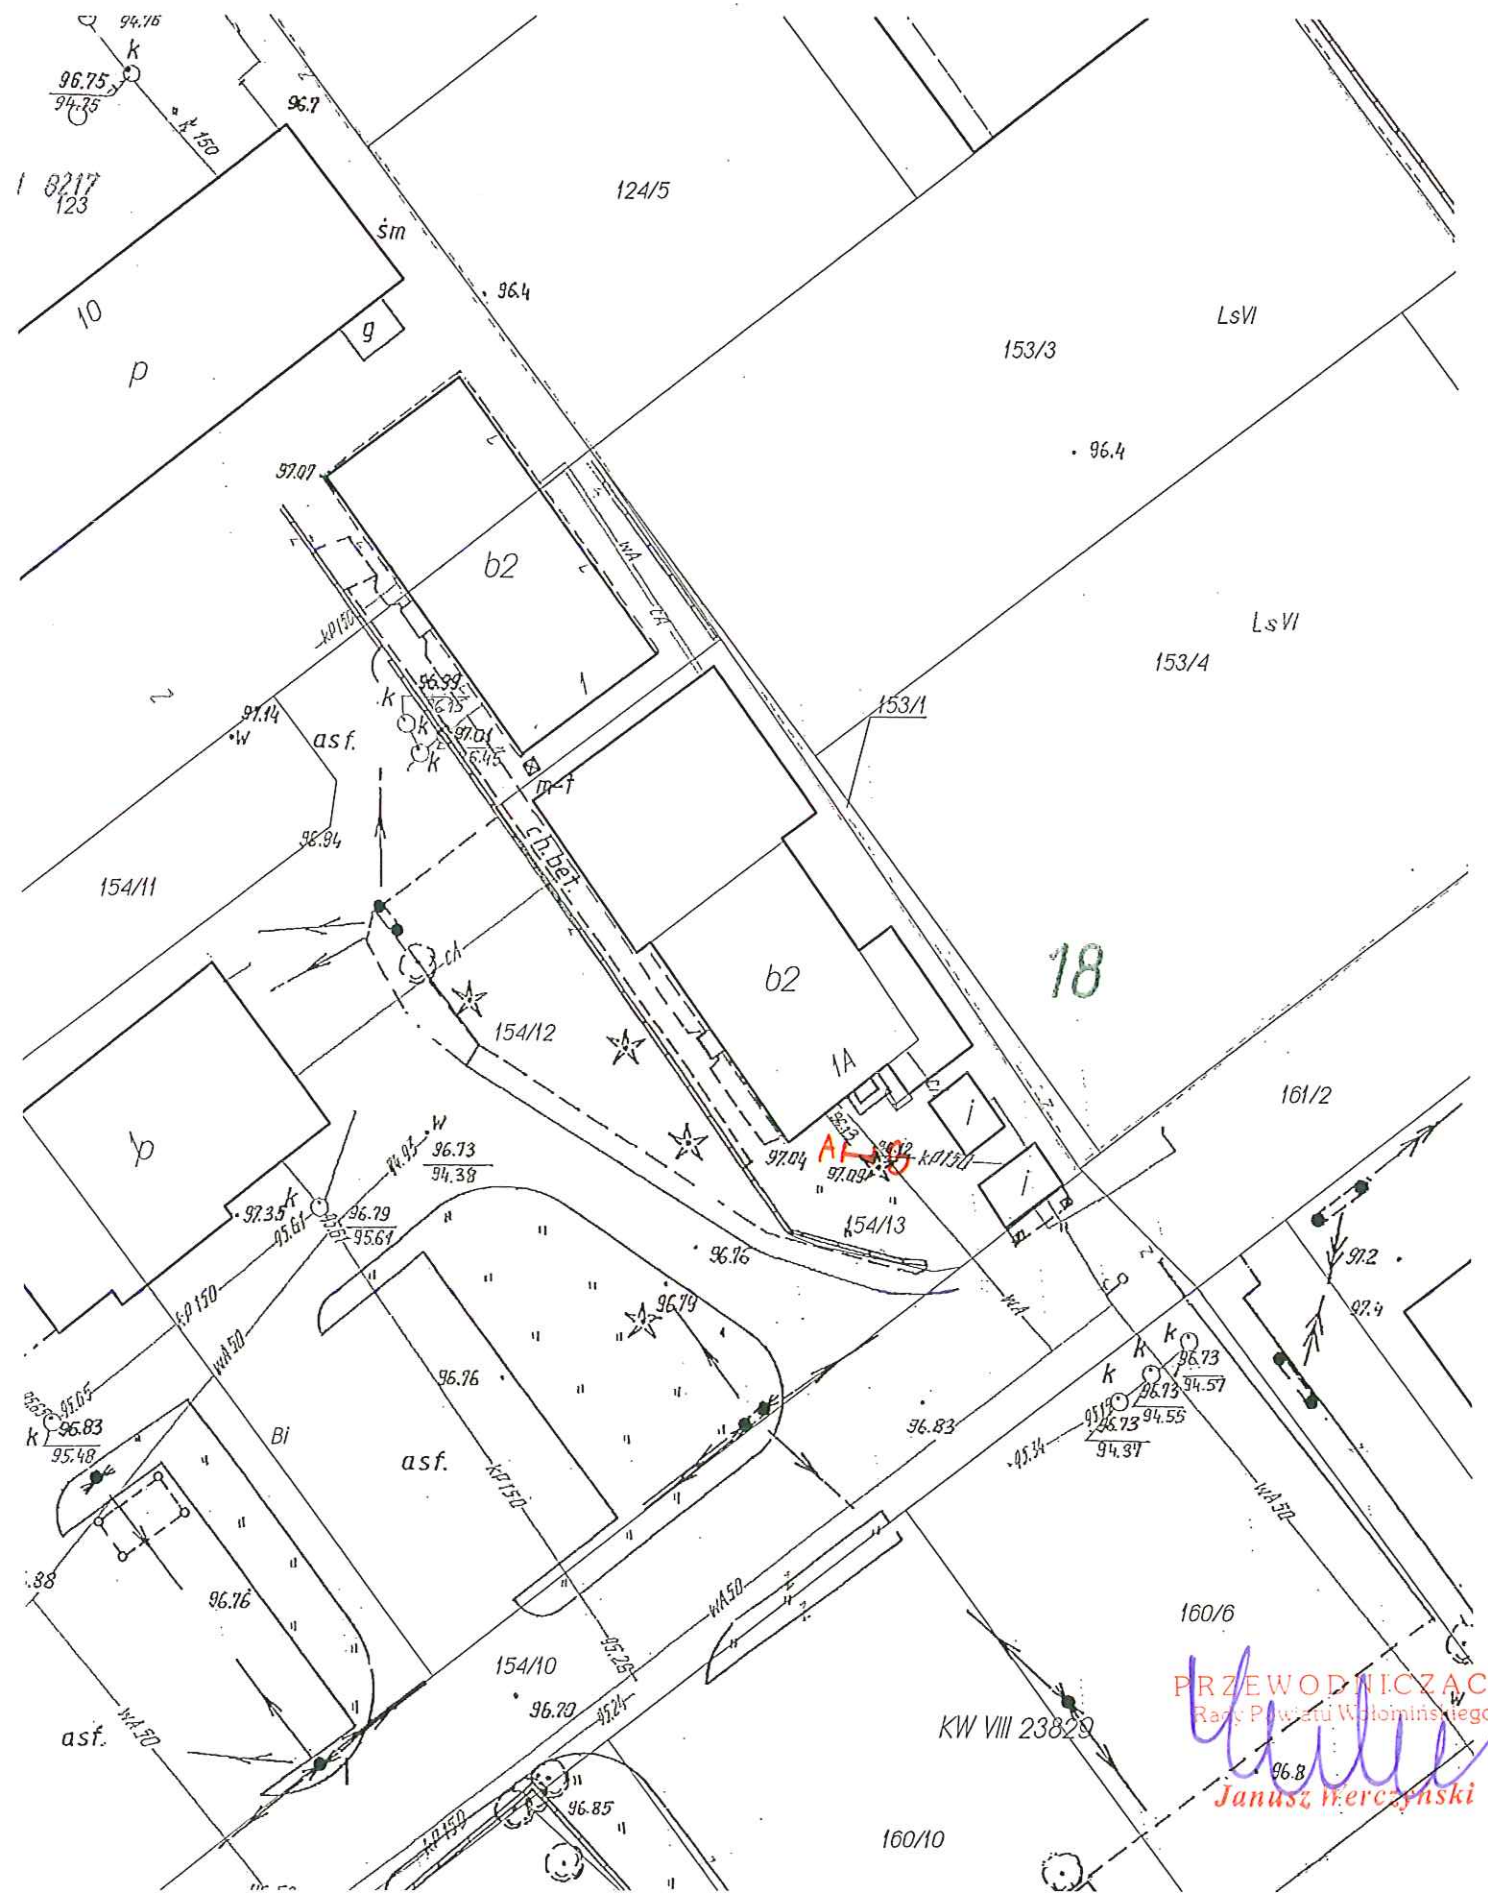

Załącznik nr 1
do Uchwały Nr XI-108/2015
Rady Powiatu Wołomińskiego
z dnia 17.09.2015r.

PRZEWODNICZĄCY
Rady Powiatu Wołomińskiego
Janusz Werczyński