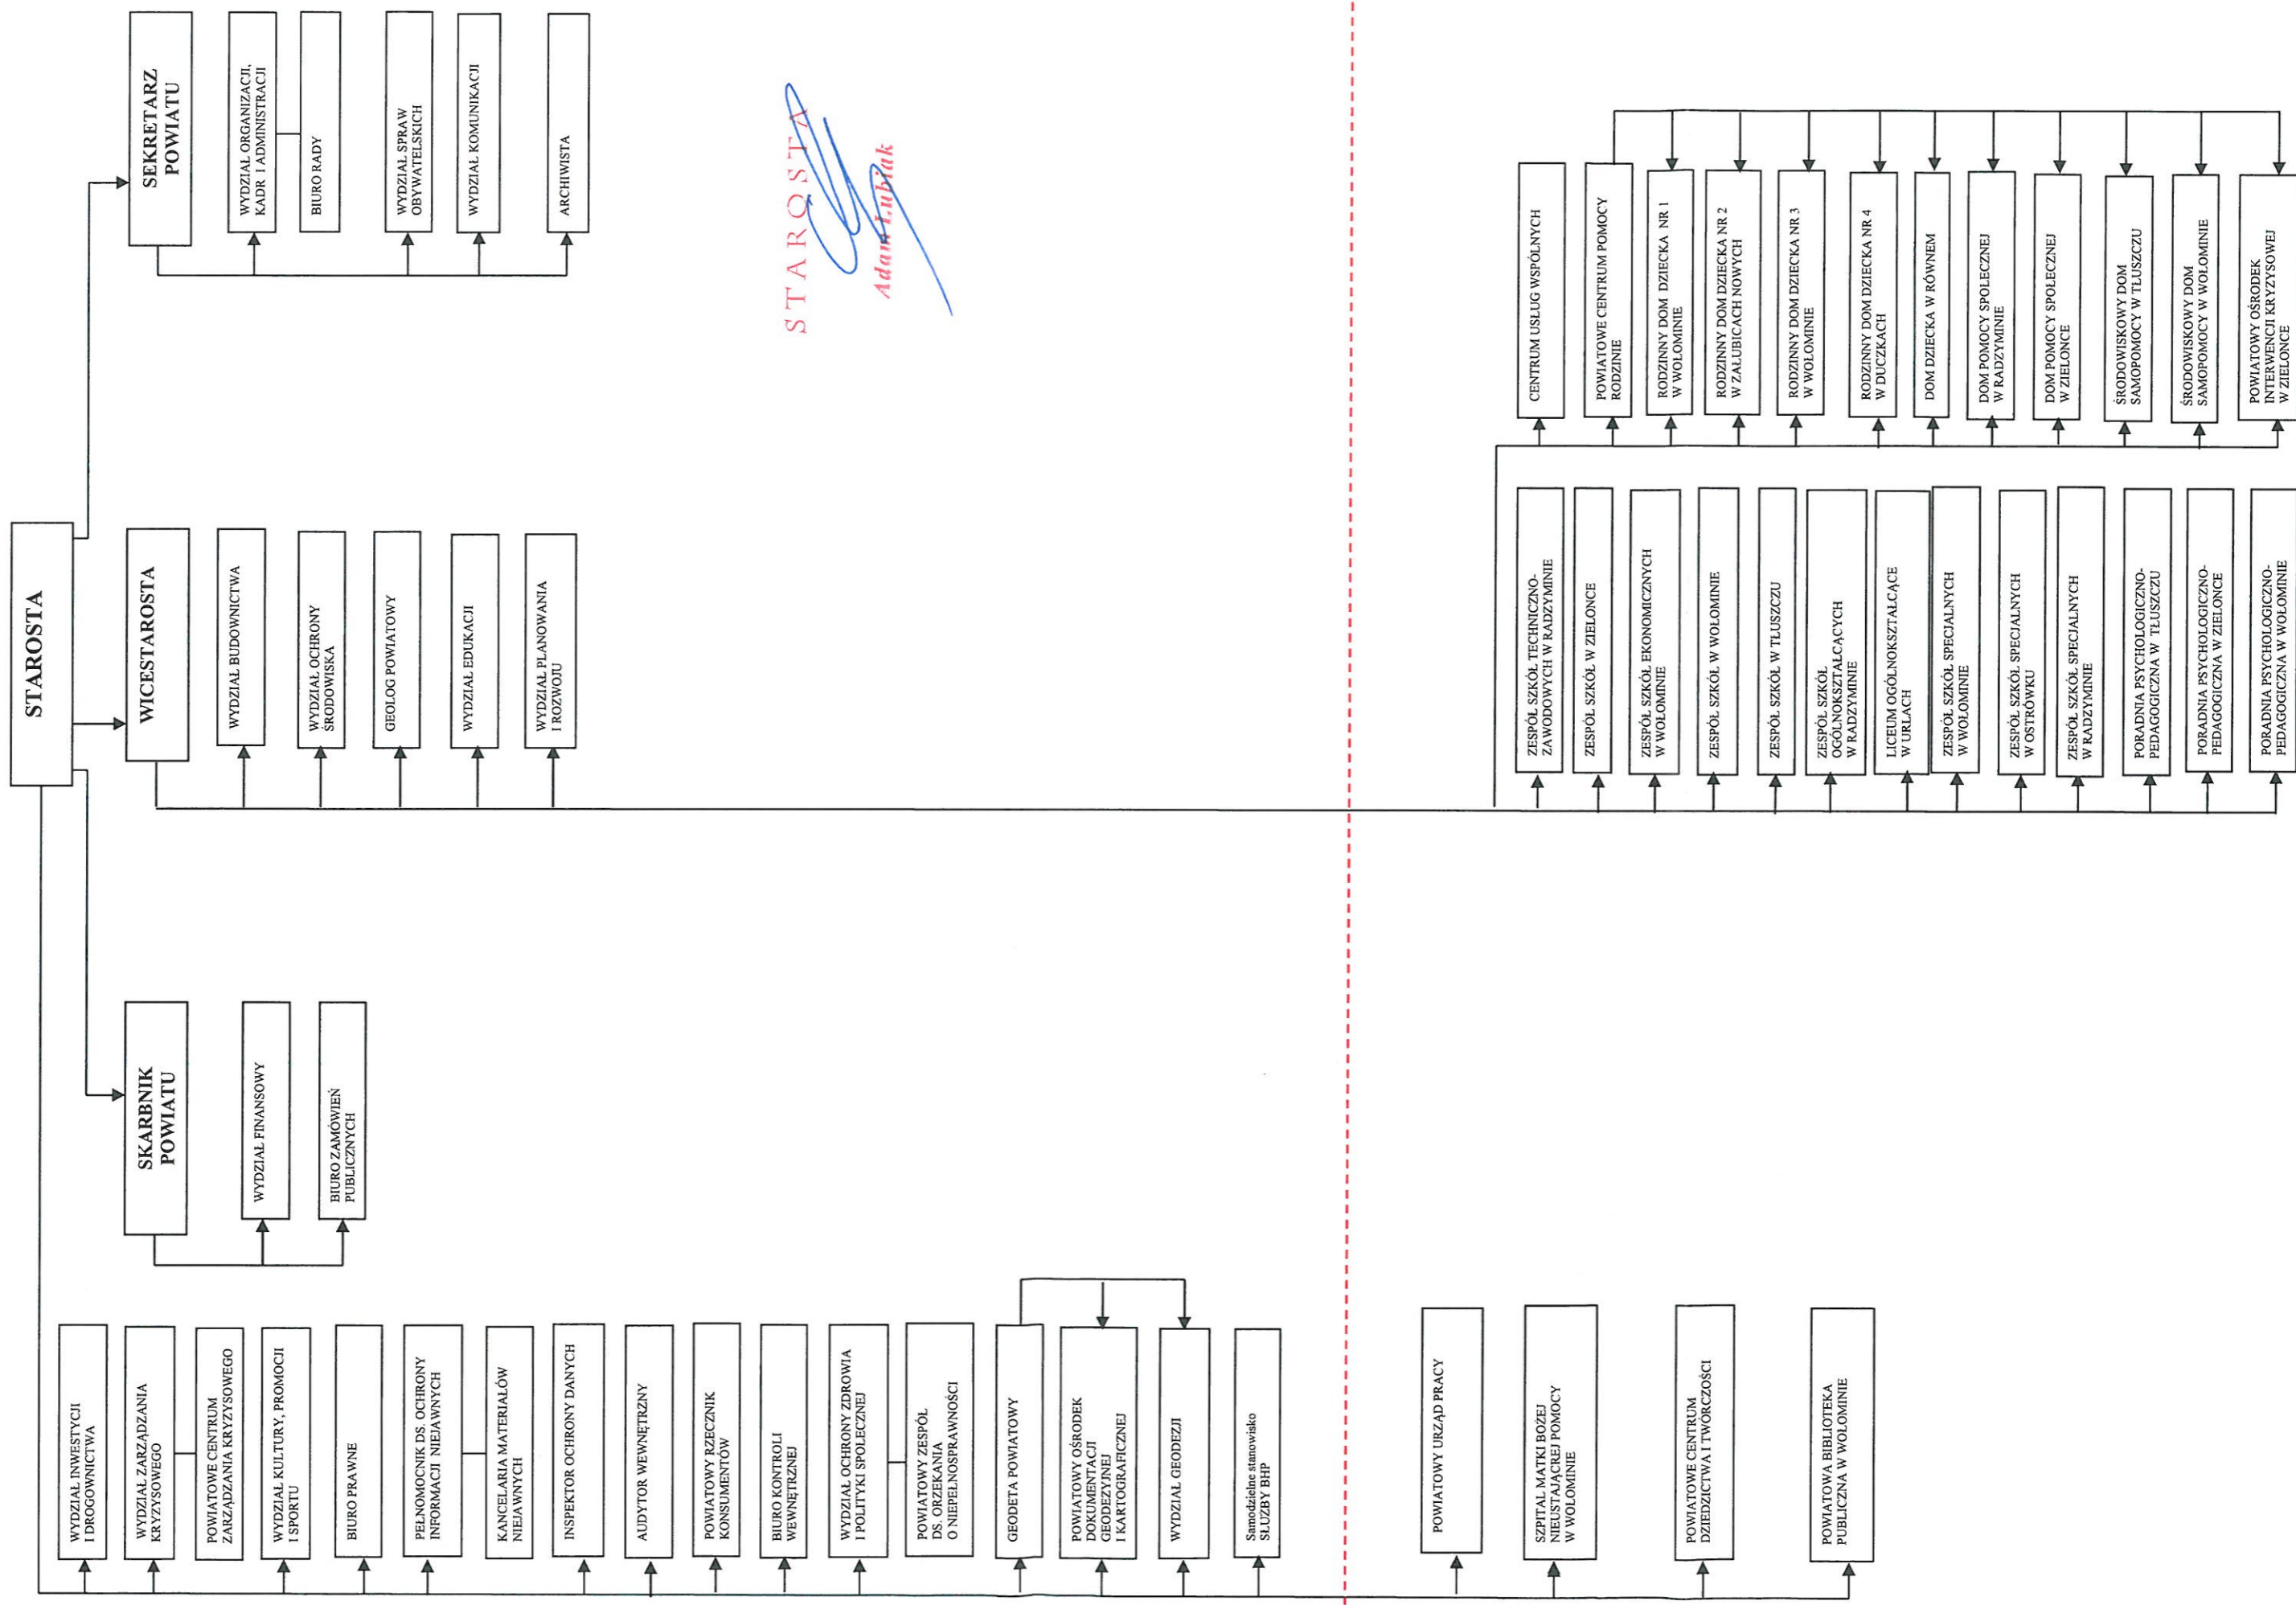

SCHEMAT ORGANIZACYJNY STAROSTWA POWIATOWEGO W WOŁOMINIE

STAROSTA
Adam Lublak