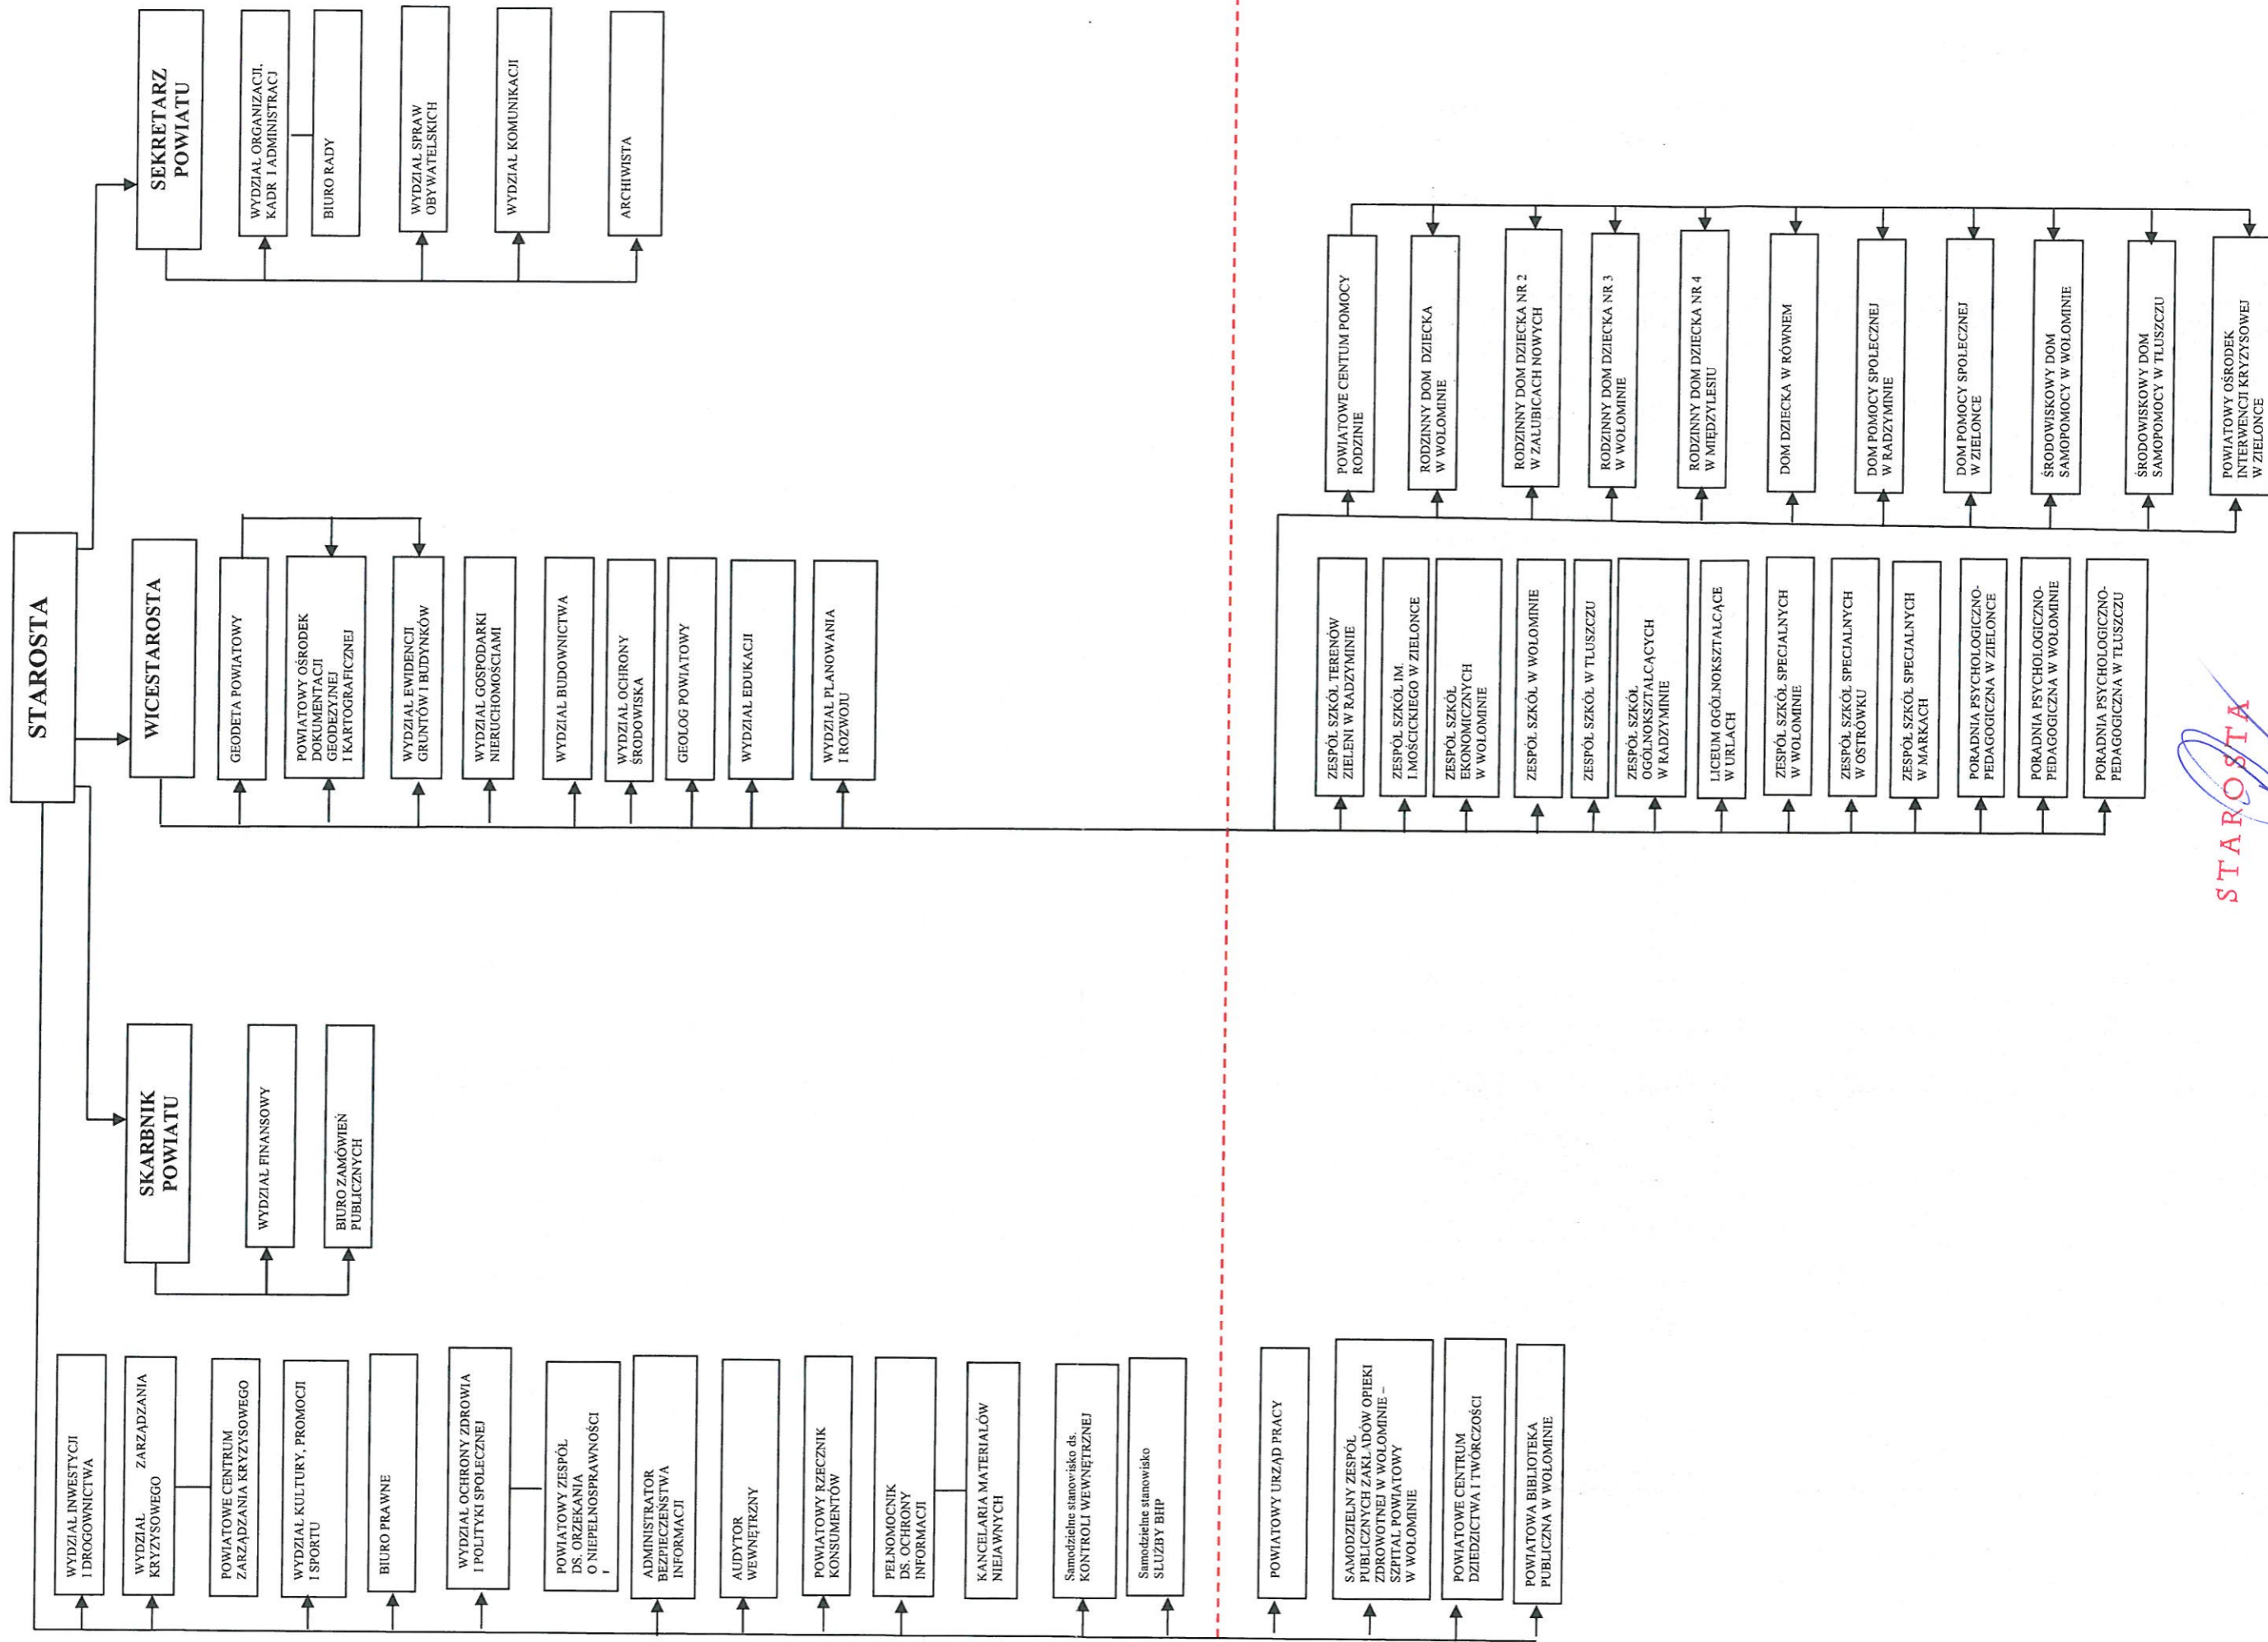

SCHEMAT ORGANIZACYJNY STAROSTWA POWIATOWEGO W WOŁOMINIE

STAROSTA
Kazimierz Rdkowski